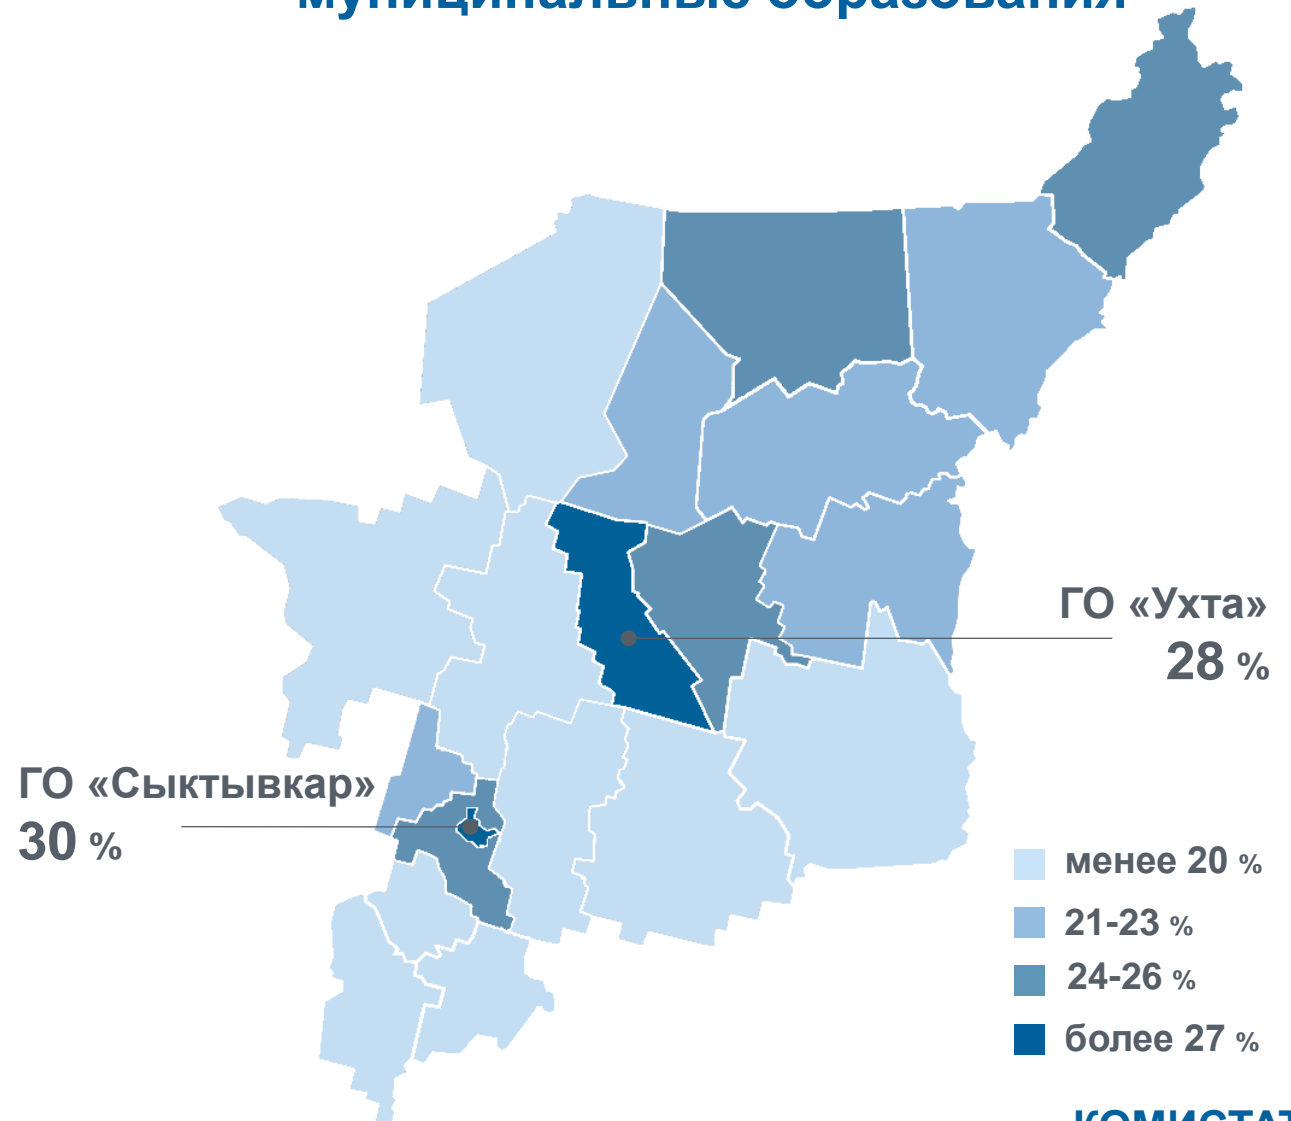

# СКОЛЬКО МОЛОДЕЖИ В РЕСПУБЛИКЕ КОМИ

Молодые люди в возрасте 14-35 лет

**25%** населения  
республики

Распределение молодежи  
по месту проживания

**83%**

**17%**

Городская местность

Сельская местность

Самые молодежные  
муниципальные образования

КОМИСТАТ